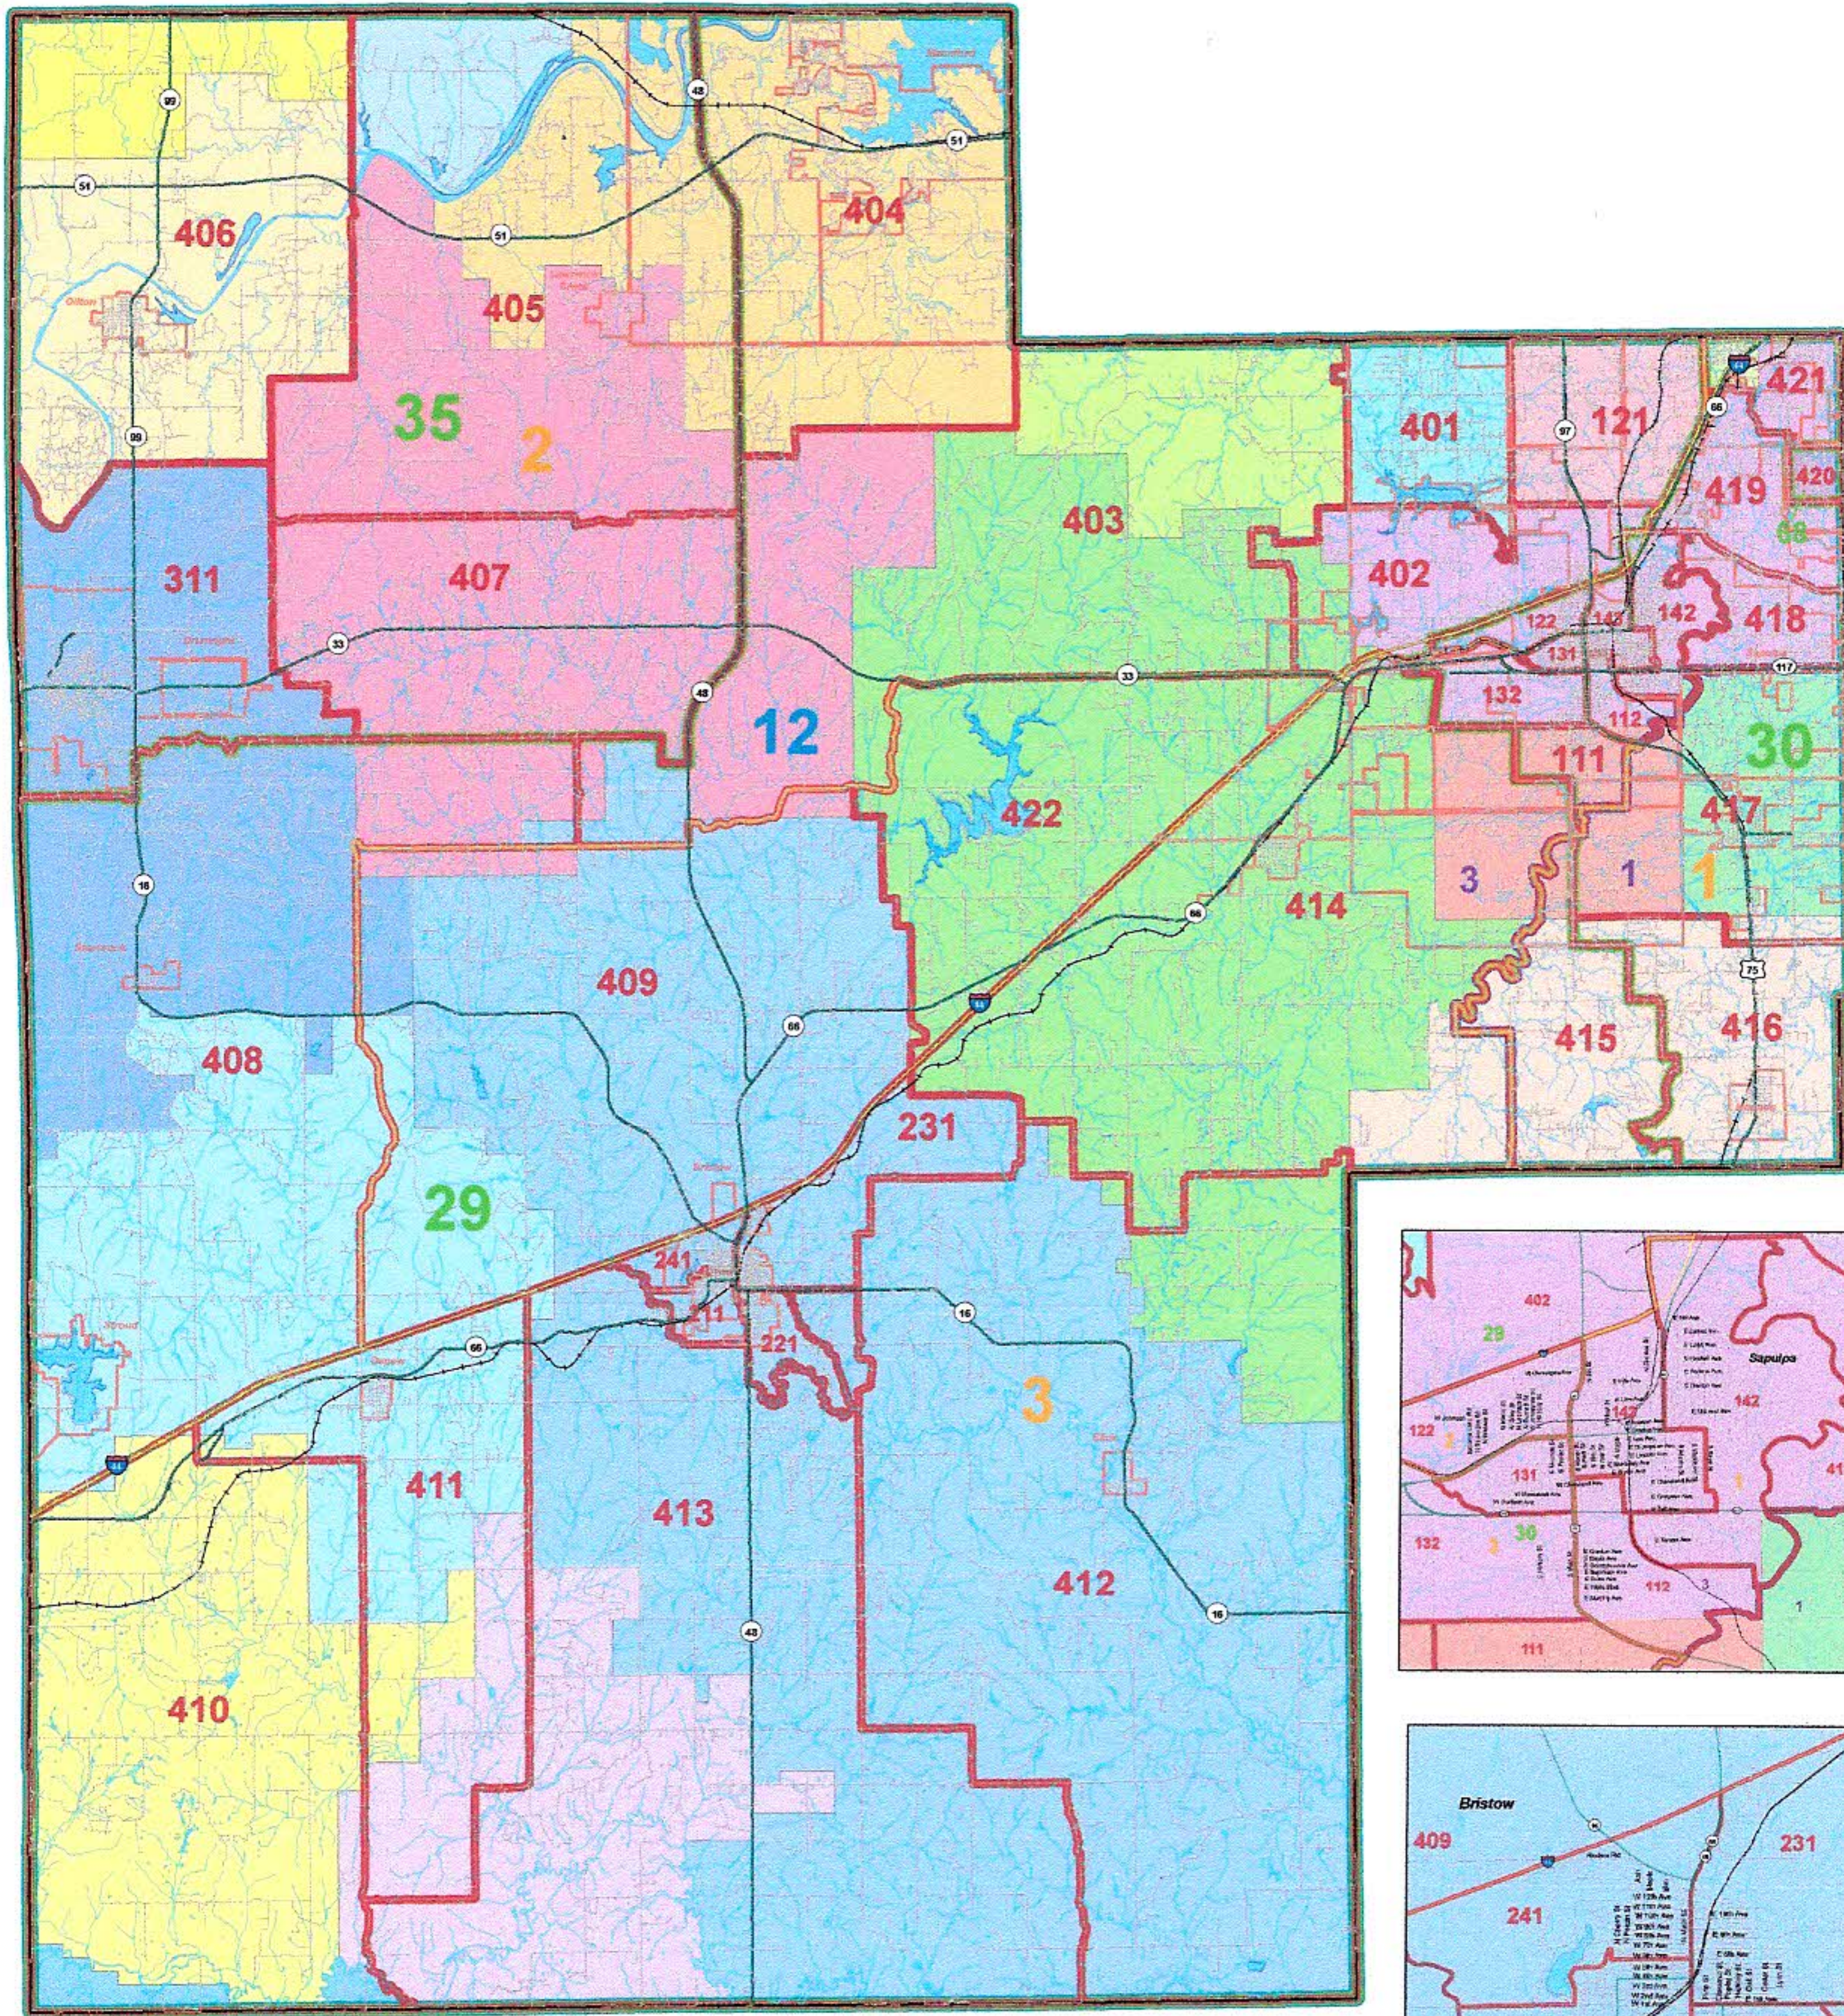

Creek County Voter Precincts

0 0.5 1 2 3 4 Miles

Legend

- CONG 2010
- COMM 2010
- PCT 2010
- HSE 2010
- SEN 2010

2010 Precincts	Voter Pop +18
111	1793
112	889
121	2199
122	832
131	1165
132	1645
142	3008
143	2036
211	741
221	1113
231	900
241	565
311	2271
401	1380
402	1912
403	1362
404	3457
405	1934
406	1215
407	592
408	683
409	1557
410	410
411	895
412	894
413	1306
414	3084
415	881
416	1902
417	2738
418	1422
419	1641
420	760
421	1842
422	1052

School Districts

- Allen-Bowden
- Bristow
- Cleveland
- Depew
- Drumright
- Gypsy
- Jenks
- Jennings
- Kellyville
- Keystone
- Kiefer
- Lonestar
- Mannford
- Milfay
- Mounds
- Oilton
- Olive
- Paden
- Pretty Water
- Sapulpa
- Tulsa