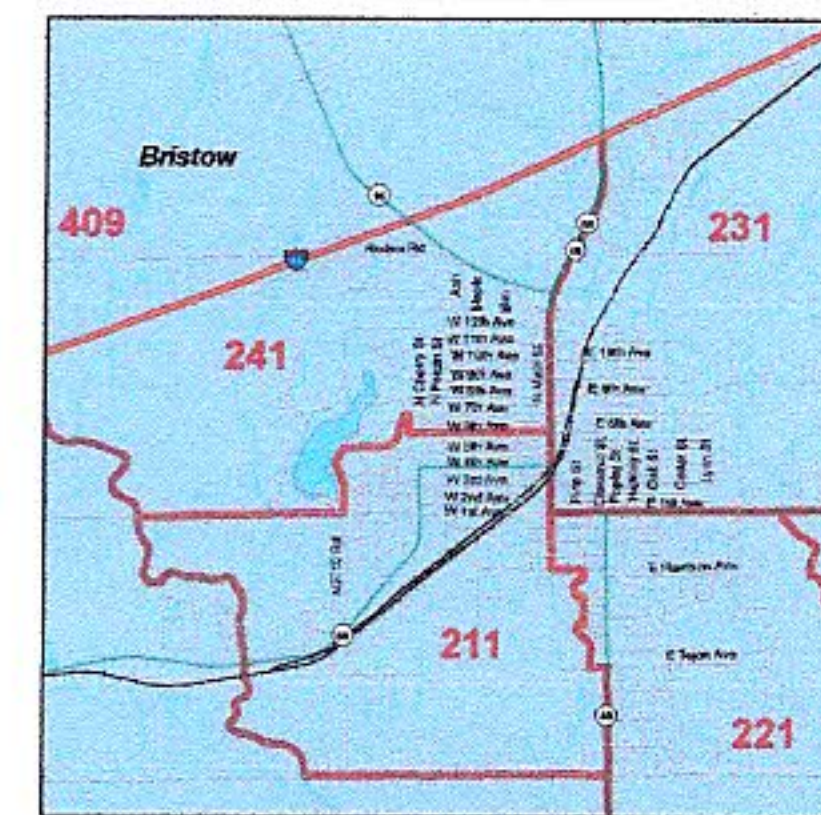

Creek County Voter Precincts

0 0.5 1 2 3 4 Miles

Legend

- CONG 2010
- COMM 2010
- PCT 2010
- HSE 2010
- SEN 2010

2010 Precincts	Voter Pop +18
111	1793
112	889
121	2199
122	832
131	1165
132	1645
142	3008
143	2036
211	741
221	1113
231	900
241	565
311	2271
401	1380
402	1912
403	1362
404	3457
405	1934
406	1215
407	592
408	683
409	1557
410	410
411	895
412	894
413	1306
414	3084
415	881
416	1902
417	2738
418	1422
419	1641
420	760
421	1842
422	1052

School Districts

- Allen-Bowden
- Bristow
- Cleveland
- Depew
- Drumright
- Gypsy
- Jenks
- Jennings
- Kellyville
- Keystone
- Kiefer
- Lonestar
- Mannford
- Milfay
- Mounds
- Oilton
- Olive
- Paden
- Pretty Water
- Sapulpa
- Tulsa